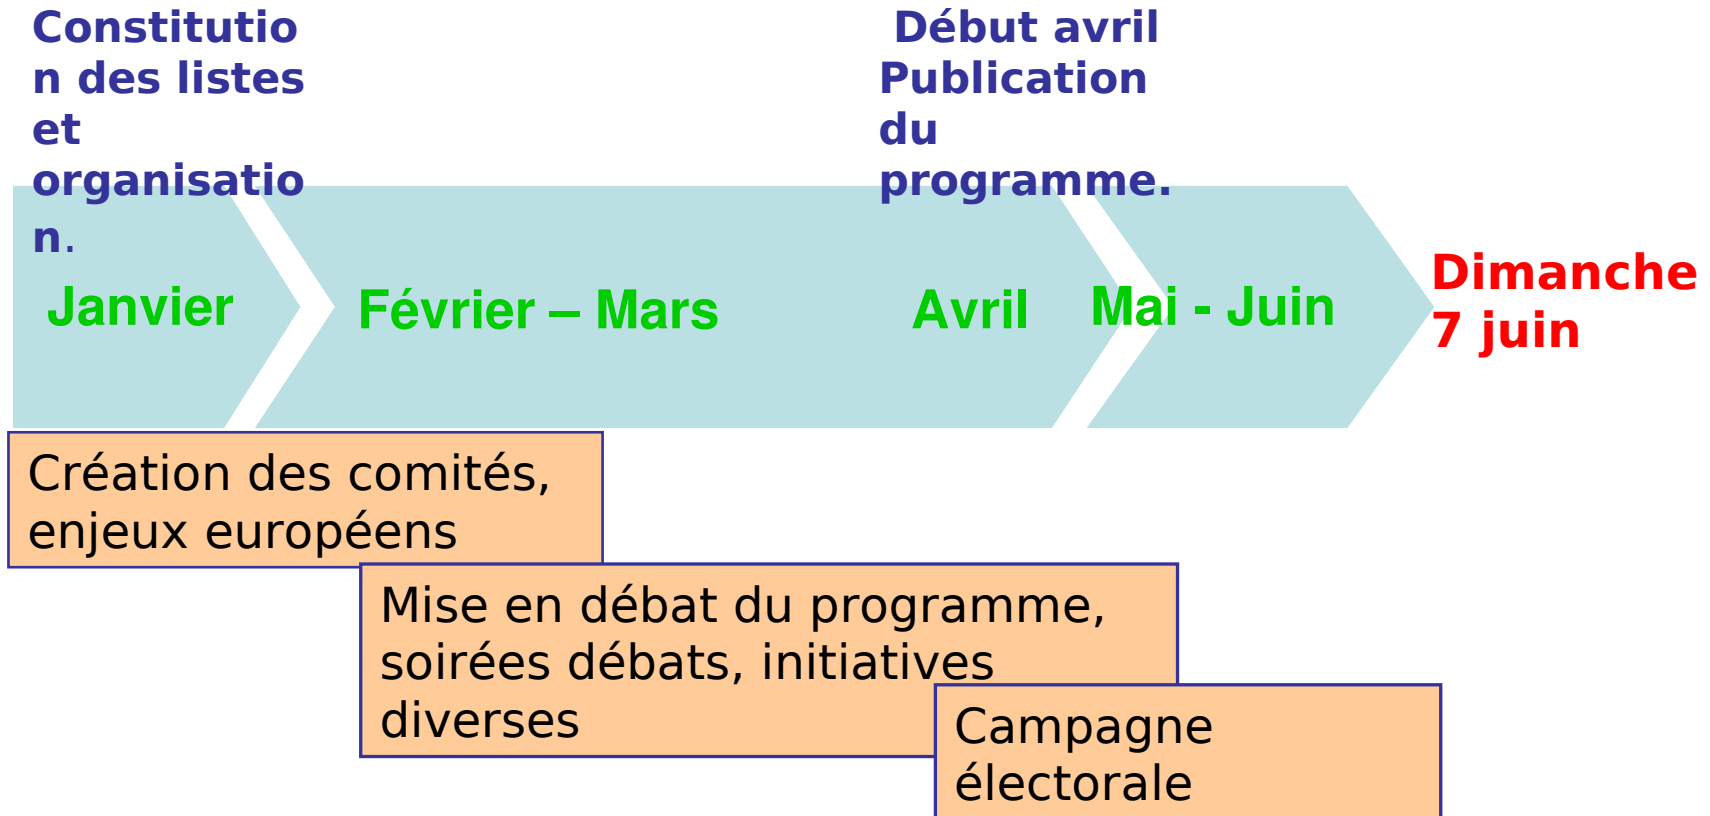

Calendrier indicatif